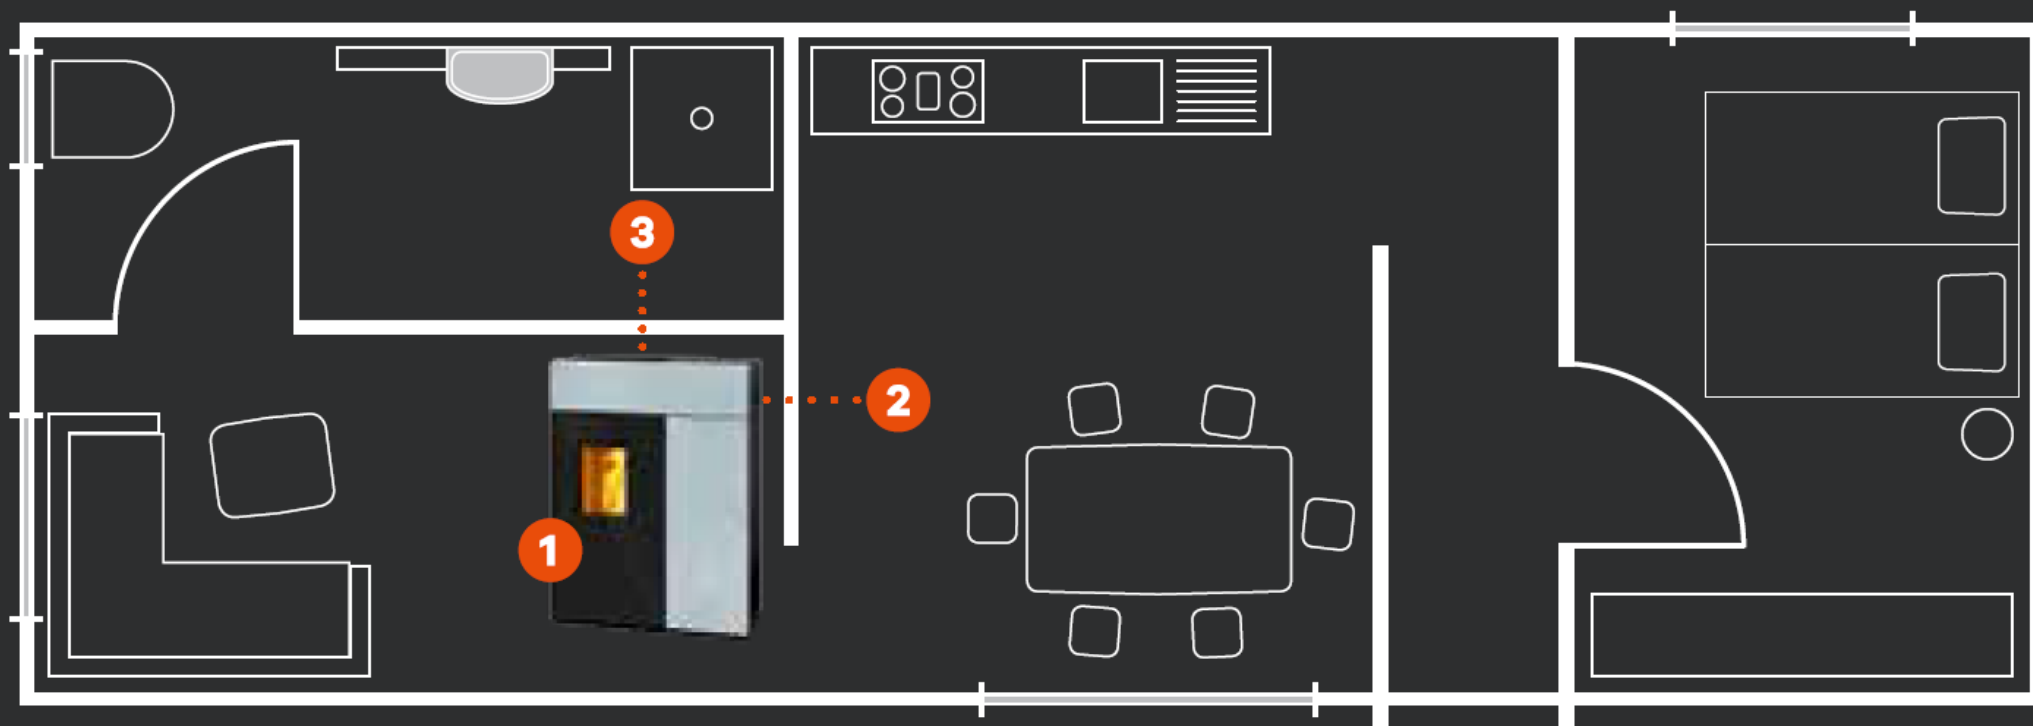

De hybridekachel heeft het
allemaal

PARO Combikachel
4-8 kW

Ook voor meerdere ruimtes

PARO Combikachel

Ook via smartphone te bedienen

RIKA Firenet

Augmented reality of 3d planner

RIKA HOME DESIGN