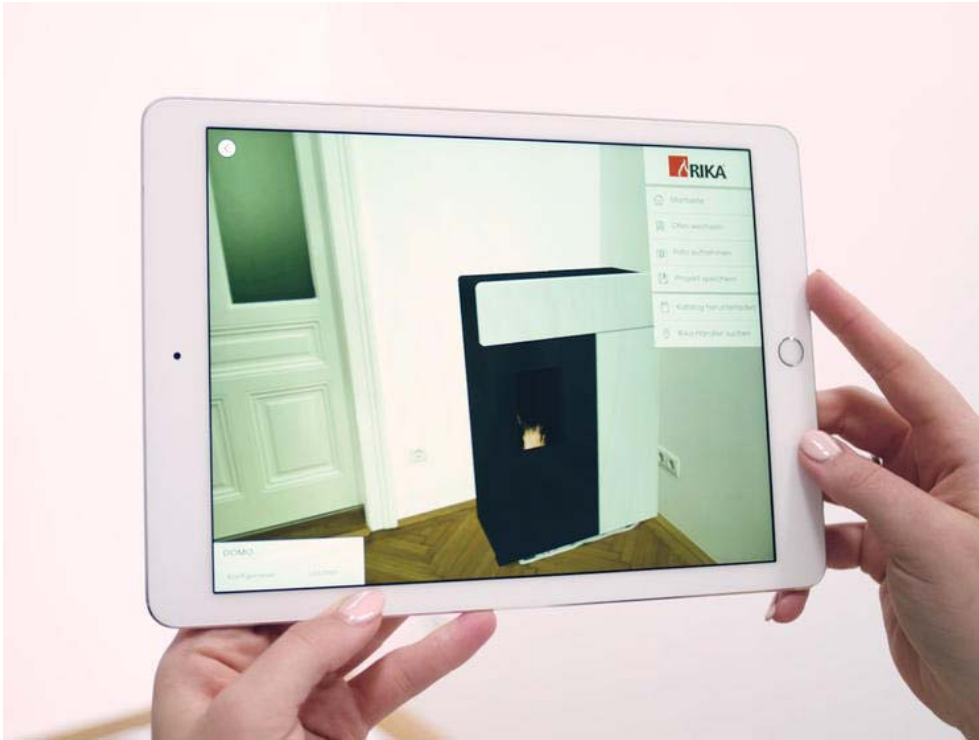

De gezelligheid van een houtkachel

Nex Rikatronic4

A modern wood-burning stove with a grey stone-like finish and a black glass door, set in a cozy living room. The stove is lit, showing a bright fire. To the left, there's a brown sofa and a coffee table with a knitted blanket. In the background, there's a window with sheer curtains and a radiator. To the right of the stove, there's a basket of firewood.

Programmeerbaar

Optimale verbranding

Aut. luchtregeling

Stralingswarmte

Tot 50% zuiniger

Smart stove functie

De gezelligheid van een
houtkachel

Nex Rikatronic4

De hybridekachel heeft het
allemaal

PARO Combikachel
4-8 kW

Ook voor meerdere ruimtes

PARO Combikachel

Ook via smartphone te bedienen

RIKA Firenet

Augmented reality of 3d planner

RIKA HOME DESIGN