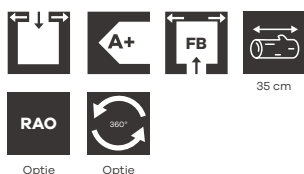

Afmetingen	H x B x D 1200 x 520 x 520 mm
-------------------	----------------------------------

Vermogen	4-8 kW / 6 kW
-----------------	---------------

Lichaam	zwart
----------------	-------

Zijbekleding
Zwarte stalen mantel