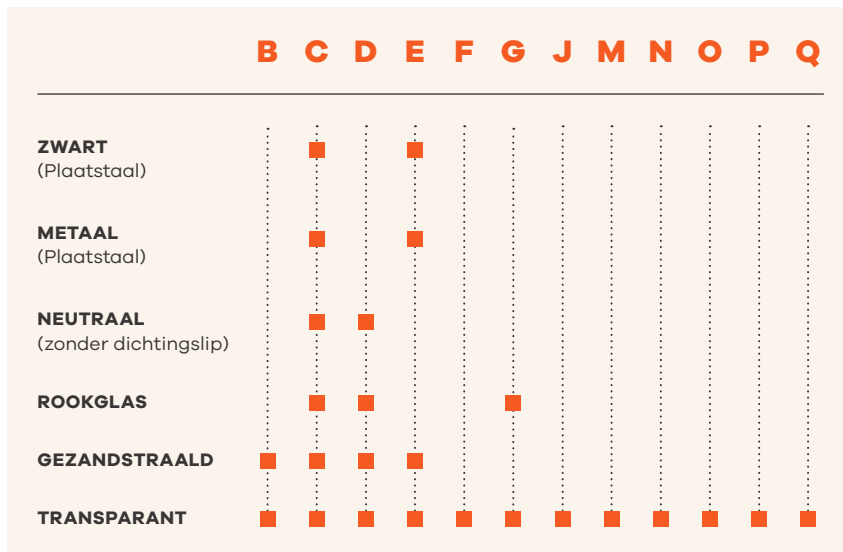

RIKA BODEMPLATEN

Synoniem voor kwaliteit en veiligheid: de gepatenteerde RIKA-bodemplaten. Ze geven uw kachel extra cachet en beschermen zelfs de meest gevoelige ondergronden zoals parket tegen vuil, slijtage en oververhitting.

- + **ZE GARANDEREN DAT DE KACHEL OPTIMAAL VAST STAAT.**
- + **DE RONDOM LOPENDE DICHTINGSLIP VERHINDERT HET INDRINGEN VAN GLOED, VUILIGHEID OF VOCHTIGHEID.**
- + **PASSEND IN ELK INTERIEUR: ALLE GANGBARE BODEMPLATEN ZIJN OOK ALS STAALPLATEN IN ZWART OF GRIJS VERKRIJGBAAR.**
- + **BESCHERMT DE VLOER TEGEN VUIL, BESCHADIGING EN VONKEN.**

RIKA BODEMPLATEN