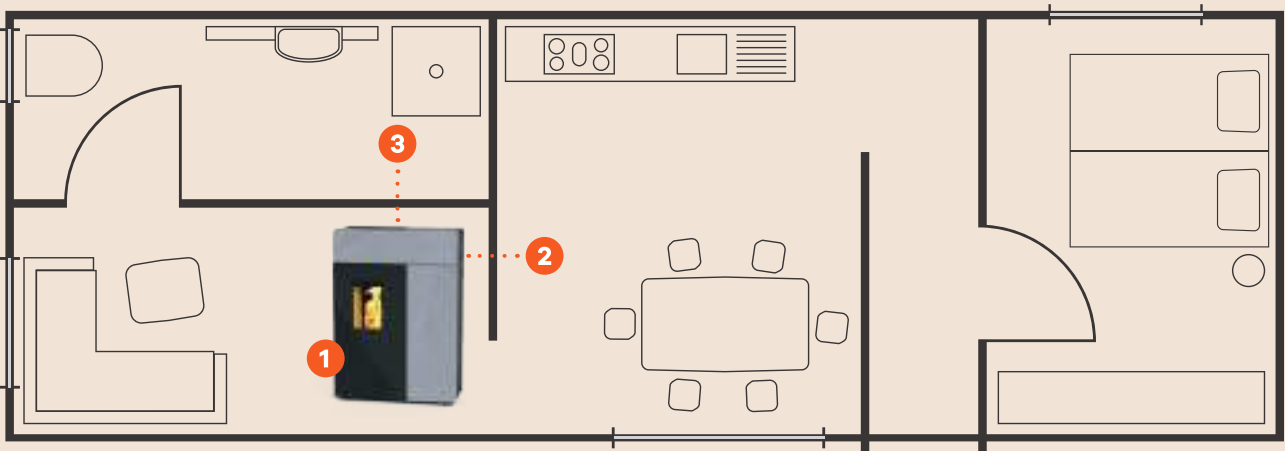

VOORBEELD KACHELPLAATSING