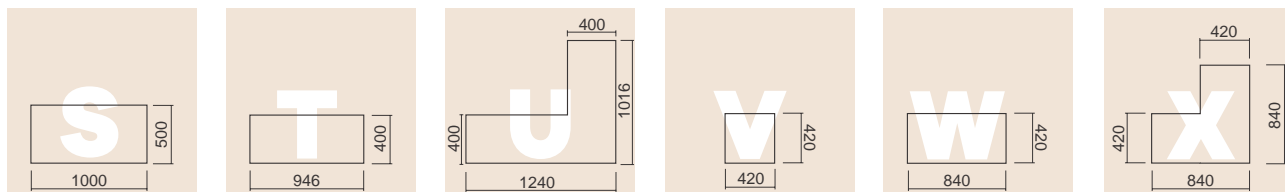

RIKA BODEMPLATEN

EEN DISCRETE EN EFFICIËNTE BESCHERMING VAN JE VLOER. De RIKA-bodemplaten beschermen het oppervlak direct voor de kachel. Ze bieden bescherming tegen brand en zijn wettelijk verplicht voor brandbare oppervlakken. De bodemplaten onderscheiden zich door hun simpel design en zijn verkrijgbaar in verschillende afmetingen.

- + **BESCHERMT DE VLOER TEGEN VUIL, BESCHADIGING EN VONKEN.**
- + **VERKRIJGBAAR IN VERSCHILLENDE AFMETINGEN.**
- + **ROBUUSTE GLAZEN PLATEN MET EEN EENVOUDIG DESIGN.**

	S	T	U	V	W	X
ZWART (Plaatstaal)						
METAAL (Plaatstaal)						
NEUTRAAL (zonder dichtingslip)						
ROOKGLAS						
GEZANDSTRAALD						
TRANSPARANT	■	■	■	■	■	■

**TRANSPARANT
GRIJS-WIT RASTER**

DICHTINGSLIP

Contacteer je RIKA handelaar voor meer informatie.

AFMETINGEN & FORMATEN