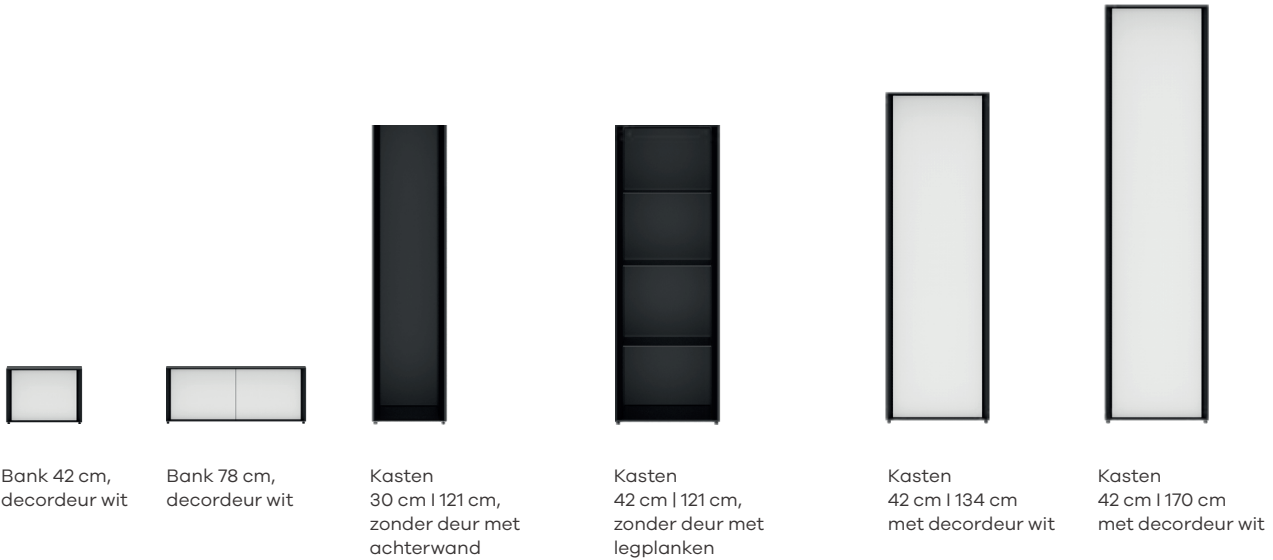

zwart stof

Lichtgrijze stof

Beige stof

Donkergroene stof

+ INDIVIDUELE AANBOUWELEMENTEN

Speels en variabel kunnen kasten en banken perfect worden aangepast aan uw behoeften en uw persoonlijke woonstijl. De kasten zijn verkrijgbaar in twee breedtes (30 cm en 42 cm) en drie hoogtes (121 cm, 134 cm en 170 cm) en kunnen worden gecombineerd met achterwanden, legplanken en decordeuren (vier standaardafwerkingen of op maat gemaakt). Hetzelfde geldt voor de banken, die verkrijgbaar zijn in twee breedtes (42 cm en 78 cm).