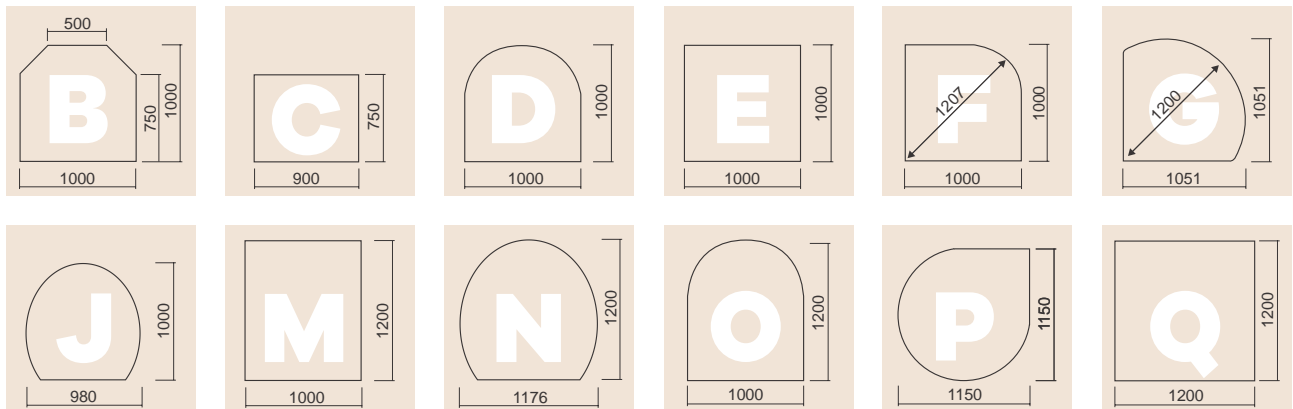

AFMETINGEN & FORMATEN