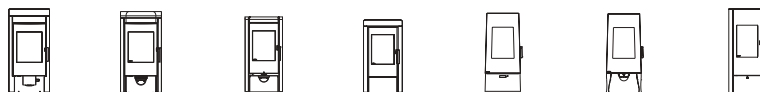

BEKLEDINGSVARIANTEN		IMPOSA	LAVITA	ALUMO	FOX II	LOOK/ LOOK R3	LOOK RLU	STEP
Lichaam: (1) grijs, (2) zwart		2	2	2	1,2	2	2	2
Staalmantel / alumantel: (1) grijs, (2) zwart, (3) wit		-	-	-	-	2	2	2
Steenmantel: (1) speksteen, (2) witte natuursteen		1	1	1,2	1,2	-	-	-
Mantel: (1) decor (diverse varianten), (2) glas		-	-	-	-	-	-	-
VERMOGEN								
Nominaal vermogen (volgens DIN 18891)	[kW]	10	10	8	8	8	8	8
Minimaal vermogen	[kW]	5	5	4	4	4	4	4
Energie efficiëntie		A+	A+	A+	A+	A+	A+	A+
Te verwarmen ruimte (afhankelijk v/d woning)	[m³]	120 - 260	120 - 260	90 - 210	90 - 210	90 - 210	90 - 210	90 - 210
Pelletreservoir (kan variëren naargelang schutgewicht)	[l/-kg]	-	-	-	-	-	-	-
Pelletverbruik (bij benadering)	[kg / h]	-	-	-	-	-	-	-
Maximale breedte houtblokken	[cm]	40	40	34	34	35	35	35
GEWICHT								
Zonder mantel	[kg]	160	165	130	150	-	-	-
Met staal-/alumantel	[kg]	-	-	-	-	110/135⁶⁾/ 160¹²⁾	115/160¹²⁾	145/155¹¹⁾
Met steenmantel (bvb. speksteen)	[kg]	290	300	245	260	-	-	-
Met steen- / glasmantel	[kg]	-	-	-	-	-	-	-
Accumulatiemassa (bvb. speksteen)	[-kg]	155	150	125	120	-	-	-
KENMERKEN								
Ruimteluchtonafhankelijk: (1) Ruimteluchtonafhankelijk (2) DIBT (3) Ruimteluchtafhankelijk		1,3	1,3	1,3	1,3	1⁶⁾,3	1,3	1,3
RLS (RIKA luchtgeleidingssysteem)		ja	ja	ja	ja	ja⁶⁾	ja	ja
RIKATRONIC3		ja⁶⁾	-	-	ja⁶⁾	ja⁶⁾	-	-
RIKATRONIC4		-	-	-	-	-	-	-
Automatische asverwijdering		-	-	-	-	-	-	-
DAR (Dynamic-Air-Regulation)		-	-	-	-	-	-	-
MULTIAIR (AANTAL)		-	-	-	-	-	-	-
Stroomaansluiting		230V/50Hz⁵⁾	-	-	230V/50Hz⁵⁾	230V/50Hz⁵⁾	-	-
VEILIGHEIDSAFSTANDEN								
T.o.v. niet-brandbare oppervlakken (a/b)	[cm]	40/10	40/10	40/10	40/10	40/10	40/10	40/10
T.o.v. brandbare oppervlakken en dragende wanden uit staalbeton (a/b)	[cm]	80/20	80/20	80/20	80/20	80/15	80/10	80/15

1) MULTIAIR variant 2) RAO Variant 3) RAO MULTIAIR Variant 4) CONNECT PELLETT/F38 ; 5) CONNECT PELLETT/EDGE/E40; 6) RIKATRONIC3 variant; 7) RIKATRONIC4 variant ; 8) voor openen van schuifdeur naar links; 9) INBOUW PELLETT ; 10) in combinatie met optionele hittebescherming ; 11) met draaiend vlak ; 12) met bank in hout ;

* **VEILIGHEIDSAFSTANDEN:** **PELLETKACHELS / HOUTKACHELS** a = front; b = rechts/links/achter
DESIGNHAARDEN a = front; b = rechts/links; c = achter